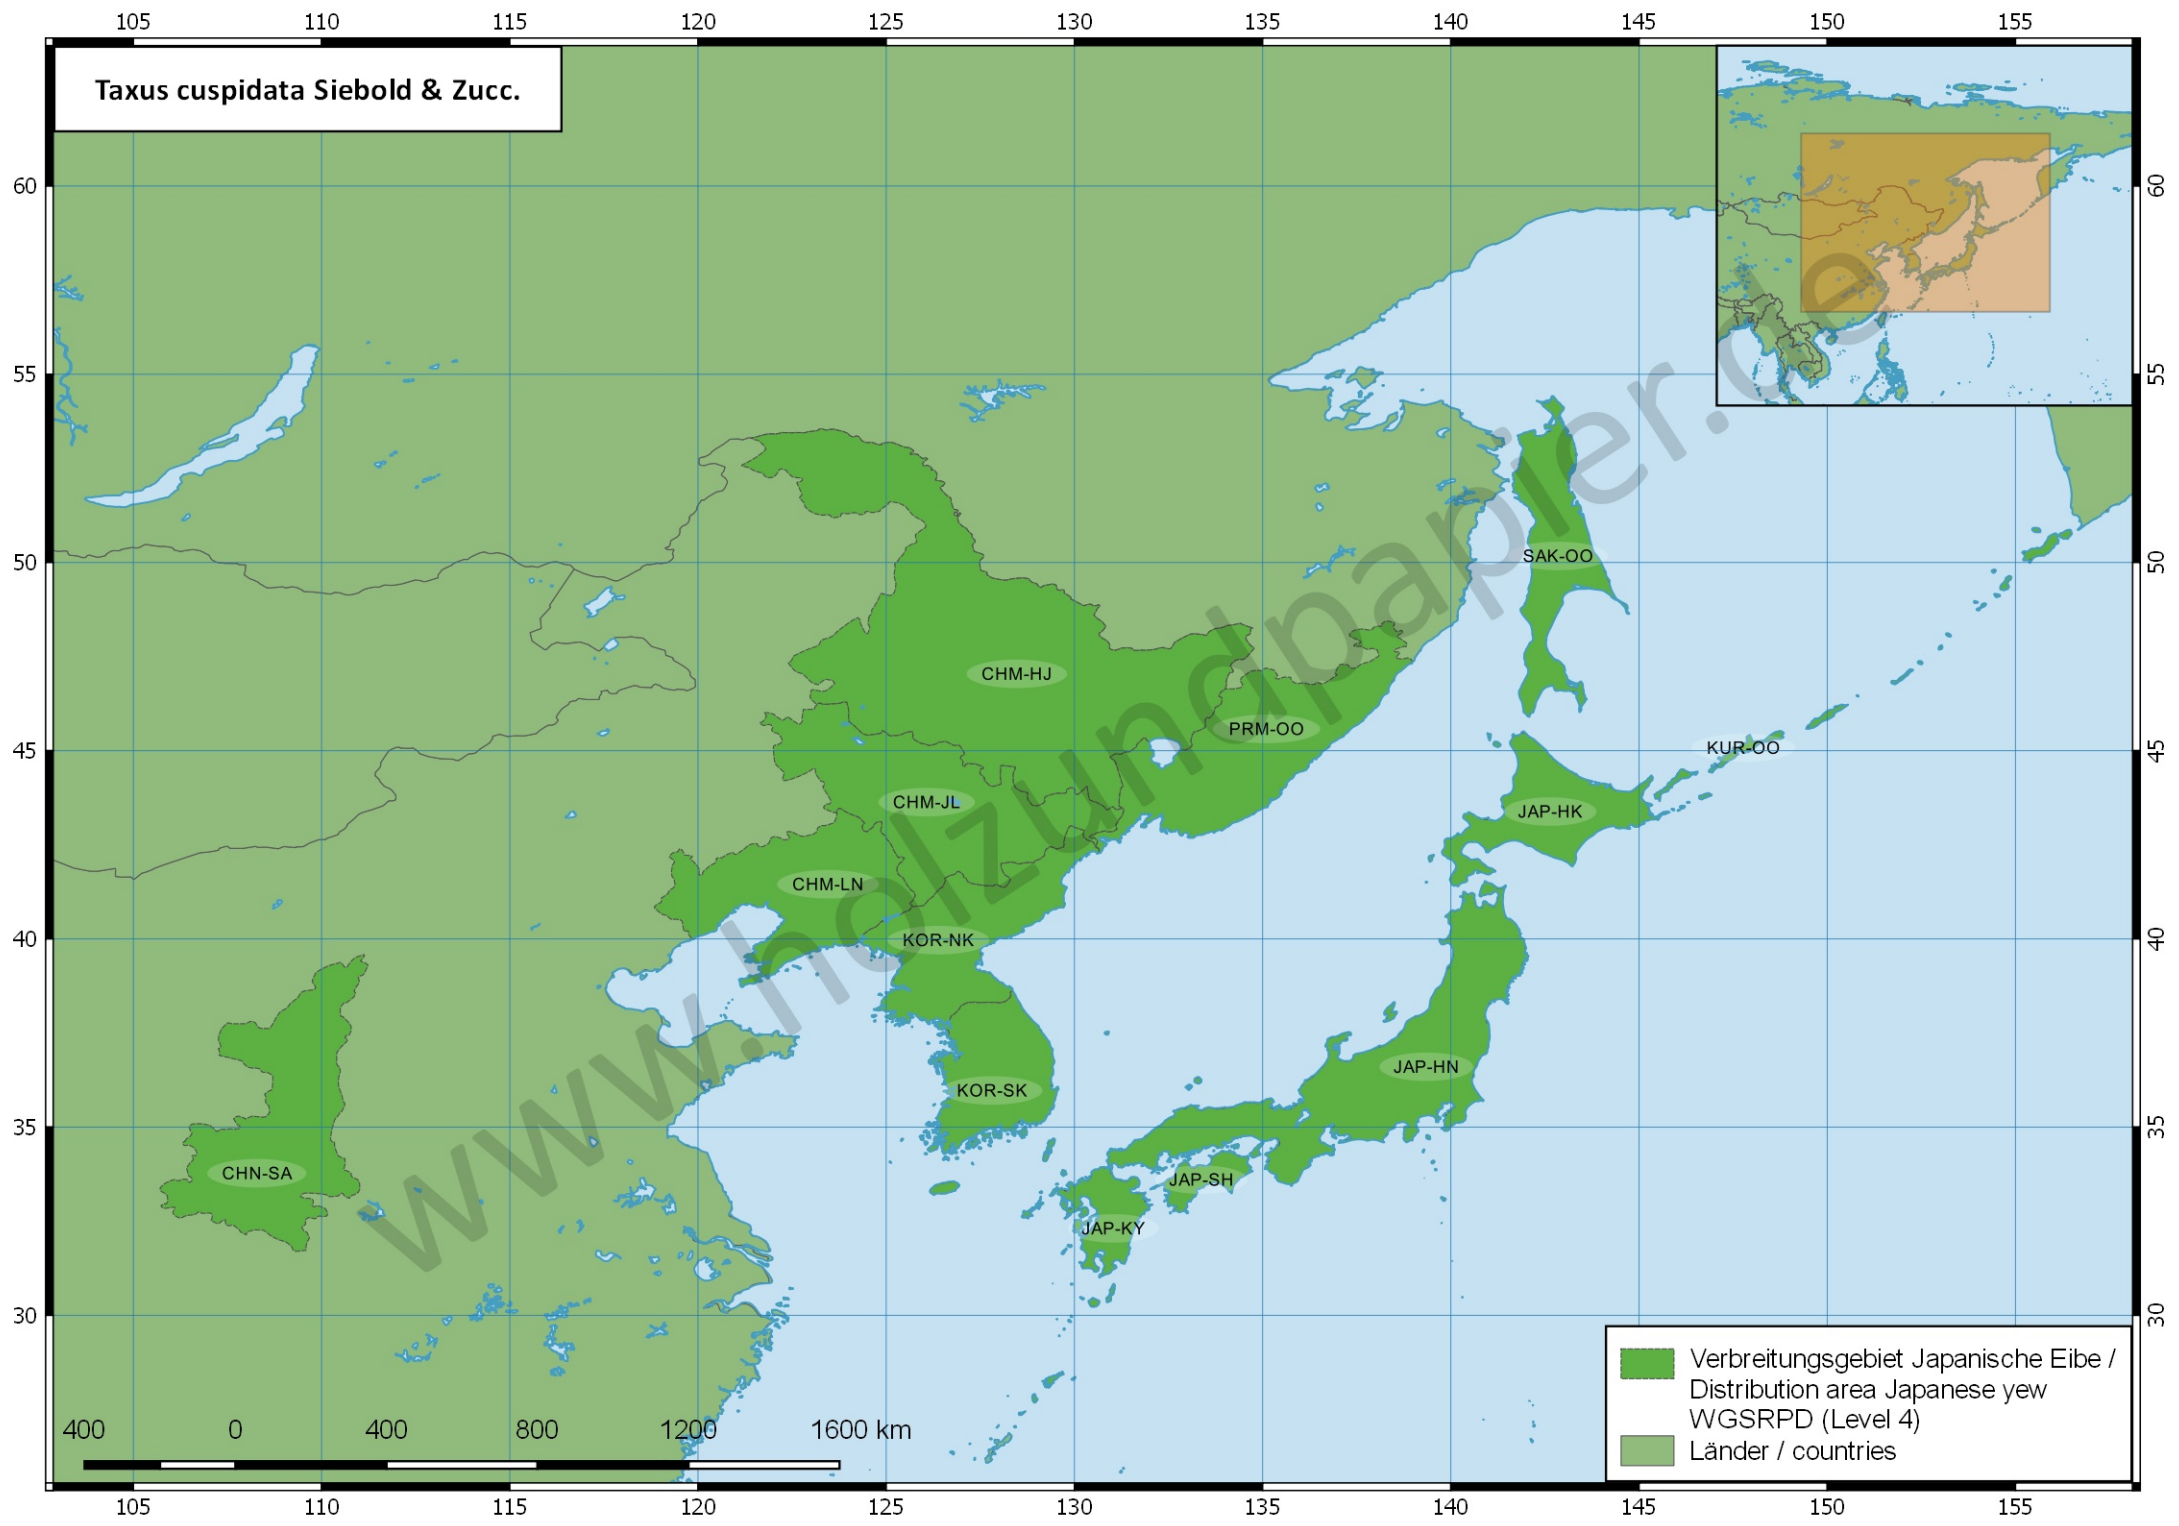

*Taxus cuspidata* Siebold & Zucc.

- Verbreitungsgebiet Japanische Eibe / Distribution area Japanese yew
- WGSRPD (Level 4)
- Länder / countries